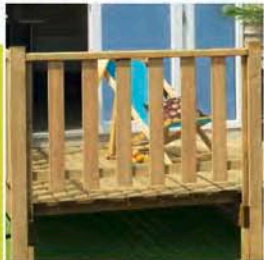

TERRASSES

Des idées plein air

Choix du modèle de Rambardes

Modèle "Ecoval" pour "Valéco" et "Valcover"

Modèle "Seychelles" pour "Valjoli" et "Valbel"

Le choix des coloris toits/côtés/façades

Mêmes Caractéristiques que terrasses "Valéco" ou "Valjoli"

- + Choix de la longueur de couverture : 3m, 4,50m ou 6m.
- + Choix du coloris des toiles toits PVC : blanc, paille, vert amande en 640g/m², classée anti-feu (fixation par sandow et poulies).
- + Options : toiles côtés et façades en coloris idem toits (fixation par tourniquets + rail alu en option). Escalier paillason.

Terrasses locatives non couvertes "Valéco" ou "Valjoli"

Caractéristiques :

Longueurs : 3m, 4m50 ou 6m.

Profondeur : 2m60

Poteaux : 95 x 68mm

Côtés livrés assemblés avec 3 poteaux.

Livree avec escalier 2 marches L.123cm positionnable en façade et côté de série.

Options :

Kit universel.

Kit d'adaptation locatif.

Escalier paillason.

Soubassements.

Terrasse "Valéco" 4m50 x 2m60.

Poteaux 95 x 68

Terrasses locatives couvertes "Valcover" ou "Valbel"