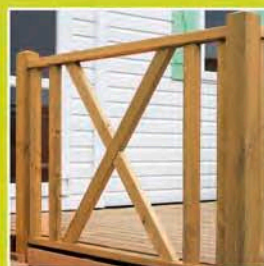

TERRASSES

Des idées plein air

Choix du modèle de Rambardes

Modèle "Ecoval" pour "Valéco" et "Valcover"

Modèle "Seychelles" pour "Valjoli" et "Valbel"

Le choix des coloris toits/côtés/façades

Mêmes Caractéristiques que terrasses "Valéco" ou "Valjoli"

- + Choix de la longueur de couverture : 3m, 4,50m ou 6m.
- + Choix du coloris des toiles toits PVC : blanc, paille, vert amande en 640g/m², classée anti-feu (fixation par sandow et poulies).
- + Options : toiles côtés et façades en coloris idem toits (fixation par tourniquets + rail alu en option). Escalier paillason.

Terrasses locatives non couvertes "Valéco" ou "Valjoli"

Caractéristiques :

Longueurs : 3m, 4m50 ou 6m.

Profondeur : 2m60

Poteaux : 95 x 68mm

Côtés livrés assemblés avec 3 poteaux.

Livree avec escalier 2 marches L.123cm positionnable en façade et côté de série.